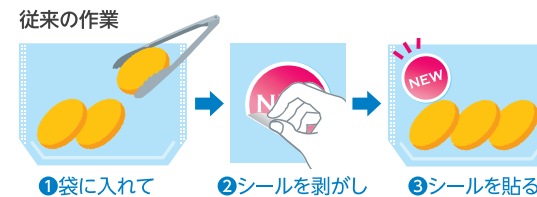

蓋を折るだけで **ポップ** になる! ポップシール不要の袋です

NEW **ポップン**™

実用新案登録済み
意匠登録出願済み

こんな時に
おすすめ

ポップン™

- 商品の特徴を訴求したい!
- 特に売りたい商品を売場でアピールしたい!

販売店様のメリット

- 特に売りたい商品に!
- シールを貼る作業を削減!
- 新しい売場作りに!

製造メーカー様

販売者様のメリット

- 競合商品よりも目に止まりやすいから、売れる!
- 特徴をより訴求しやすい!

POINT 01 シールを貼る手間不要で、作業性UP!

今までは、POPシールを貼りつけていました...

- こんな課題が...
- 貼る手間がかかる
 - シール代がかかる
 - 在庫を管理するのが大変

POINT 02 コントラスト効果抜群!

たった5秒で決断されると言われている消費者の購買意志決定にアプローチ!

ポップンを使うと、売場で目に止まりやすいから売上UPにつながります。

Good 四角いパッケージばかりの売場にポップンが並んでいると目に止まる!

売場で目に止まる

「買う選択肢」につながる!

売場で視覚的なコントラストがあった時、無意識に注意が引き付けられます!

POINT 03 シーンに合わせて、効果的に使い分け!

効果的な使い方

- お店一押し商品に!
- こだわりの産地を効果的にアピール!
- 季節のイベント事など