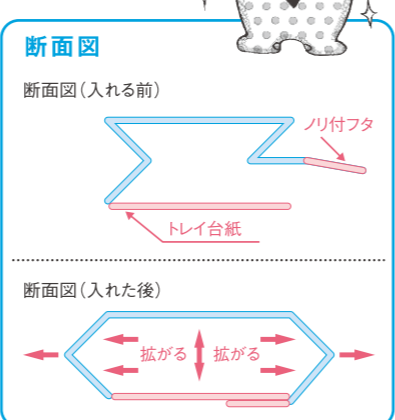

## ノントレイパック

3サイズ展開

**Good** トレイに入ってるようなキチンと感を実現!

従来にはなかった、ノントレイ包装を実現。トレイに入ってるようなキチンと感ある形状にこだわりました。

**ノントレイパックの特徴**

- 地球に優しい**  
材質には全て軟質PPフィルムを使用しているので...  
ゴムの軽減化が図れます  
燃えるゴミ  
燃えない  
ラップ+トレイ  
燃える  
燃えない  
ノントレイパック
- 衛生的**  
フタ付きなのでディスプレイの際にゴミの混入が防げます。  
ノントレイパック
- 陳列したときに美しい**  
座りのよい構造のため、自立するので陳列がしやすくなります。  
ノントレイパック
- 従来のパッケージにない外観**  
商品がきちんとなまるスマートな外観です。  
ノントレイパック