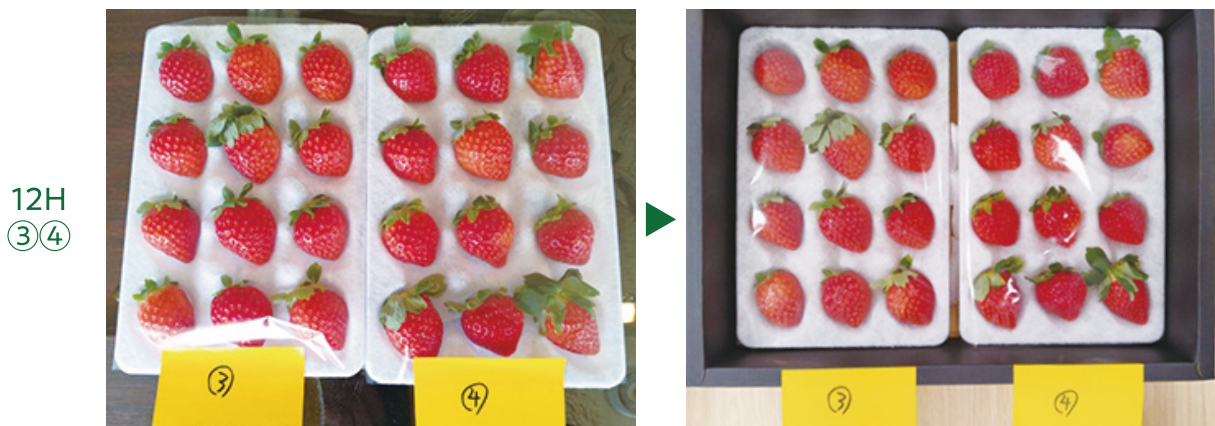

本体

+

フィルム

緩衝性の高い
ハンモック構造

この空気層がいちごを
衝撃から守ります！

Point. 1

緩衝性

柔らかく、伸縮性のある不織布を
トレー本体に使用。いちごが宙づりになる
ハンモック構造で、高い緩衝性を実現。
近年増えている輸出にも最適。

この空気層が
いちごを衝撃から守る!

輸送試験評価

(いちごを詰めたハンモックトレーを化粧箱に入れて到着時の状態を確認)

<結果>

出荷時と比較して、到着時のいちごの動きはほとんど見られなかった。

Point.2
通気性

<側面からみたイメージ>

不織布が通気するため、いちごが蒸れず、カビが発生しにくい。

Point.3
デザイン性

不織布が高級感を演出。大粒の贈答用に最適。

Lineup

セットイメージ
本体+掛けフィルム+蓋

How to use

ハンモックトレーに
苺を乗せる

掛フィルムを被せ、
両サイドをテープ止めする

| 品名 | 規格 | 材質 | 寸法 (mm) | 入数 (枚) |
|----------------|---------------|-----------|---------|--------|
| いちごハンモックトレー 本体 | 6H,8H,10H,12H | 不織布/A-PET | 133×200 | 300 |
| いちごハンモックトレー用 蓋 | 丸穴6個 | A-PET | 136×204 | 600 |
| のり付き 掛フィルム | — | OPP防曇30μ | 225×195 | 5,000 |