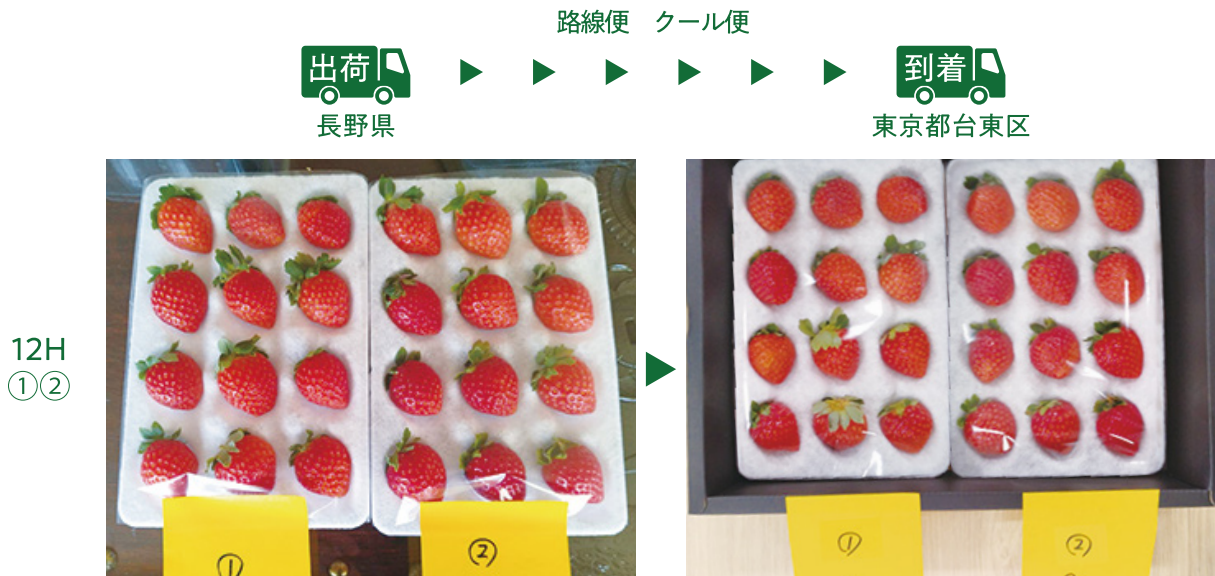

本体

+

フィルム

緩衝性の高い
ハンモック構造

この空気層がいちごを
衝撃から守ります！

Point. 1

緩衝性

柔らかく、伸縮性のある不織布を
トレー本体に使用。いちごが宙づりになる
ハンモック構造で、高い緩衝性を実現。
近年増えている輸出にも最適。

この空気層が
いちごを衝撃から守る!

輸送試験評価

(いちごを詰めたハンモックトレーを化粧箱に入れて到着時の状態を確認)

<結果>

出荷時と比較して、到着時のいちごの動きはほとんど見られなかった。

Point.2
通気性

<側面からみたイメージ>

不織布が通気するため、いちごが蒸れず、カビが発生しにくい。